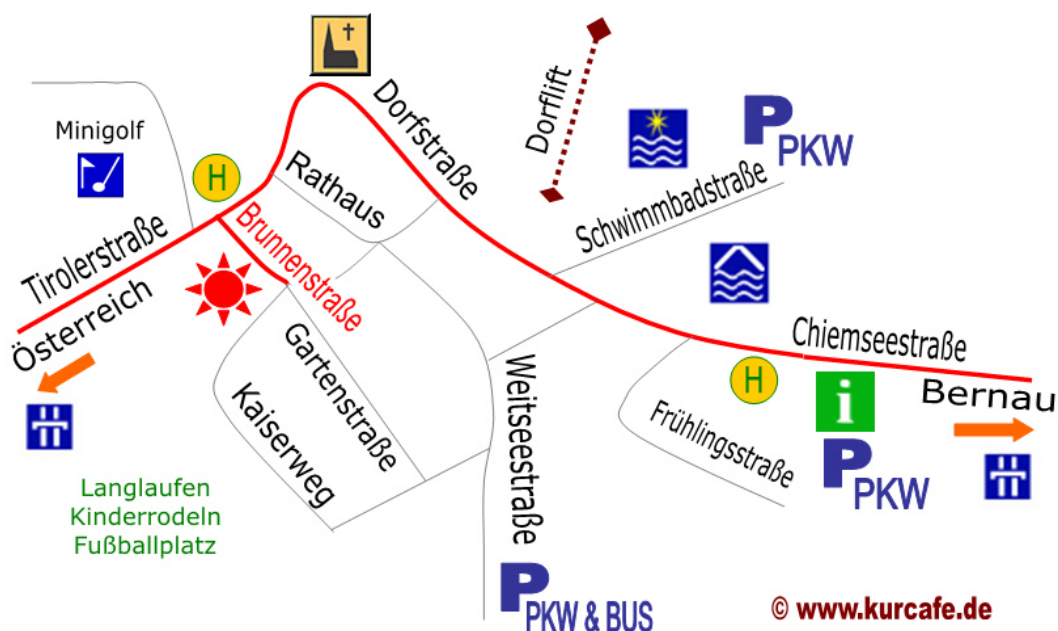

Brunnenstraße 2a
83242 Reit im Winkl

Telefon: 08640/8458
Telefax: 08640/8560

Ust-Id: DE 233 867 695

www.kurcafe.de

Anfahrtsbeschreibung

Ihr Weg zu uns ins Kur-Cafe

Mit dem Auto

Von München kommend die A8 Richtung Salzburg
Ausfahrt "Bernau" von dort der Beschilderung folgen bis Reit im Winkl.

Von Salzburg kommend die A8 Richtung München
Ausfahrt "Siegendorf" von dort der Beschilderung folgen bis Reit im Winkl.

Durch die Nähe zu Österreich (Kössen in Tirol ist nur 5 km entfernt),
ist es Ihnen möglich billig zu tanken.

Mit dem Zug

Von München aus kommend bis Prien am Chiemsee und von dort
mit dem Bus nach Reit im Winkl bis zur Endstation Ortszentrum Schuhhaus
"Per Pedes", wir befinden uns direkt dahinter.

Die Gartenstraße ist teilweise Fußgängerbereich und nicht befahrbar.